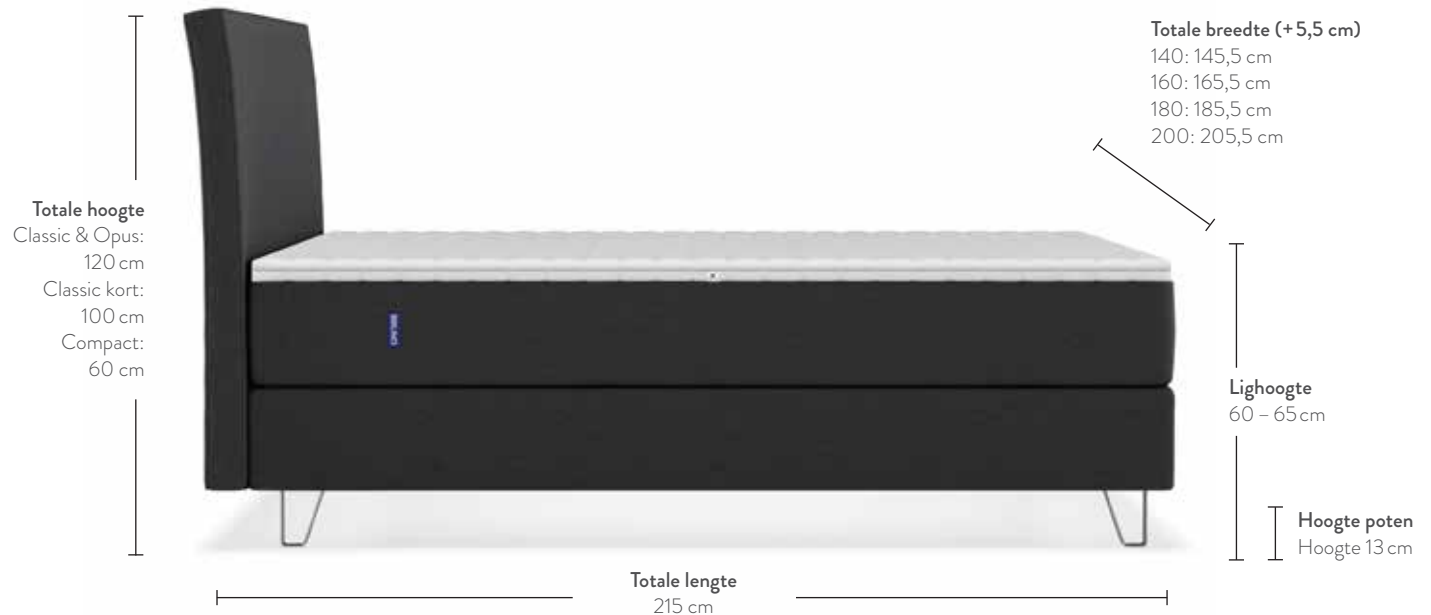

De Bruno boxspring

Afmetingen

Verpakkingsafmetingen

	140 x 200 cm	160 x 200 cm	180 x 200 cm	200 x 200 cm
Boxen	202 x 143 x 23 cm; 53 kg	2 x 80: 202 x 83 x 23 cm; 31 kg	2 x 90: 202 x 93 x 23 cm; 33 kg	2 x 100: 202 x 103 x 23 cm; 36 kg
Matras (opgerold)	165 x 43 x 43 cm; 33 kg	165 x 43 x 43 cm; 38 kg	190 x 43 x 43 cm; 43 kg	210 x 43 x 43 cm; 48 kg
Topper (gerollt)	105 x 43 x 43 cm; 7 kg	105 x 43 x 43 cm; 8 kg	105 x 43 x 43 cm; 9 kg	105 x 43 x 43 cm; 10 kg
Doos met toebehoren	38 x 38 x 19 cm; 5 kg	38 x 38 x 19 cm; 5 kg	38 x 38 x 19 cm; 5 kg	38 x 38 x 19 cm; 5 kg
Bekleding	38 x 38 x 19 cm; 3 kg	38 x 38 x 19 cm; 3 kg	38 x 38 x 19 cm; 3 kg	38 x 38 x 19 cm; 3 kg

Hoofdborden

Opus	147 x 122 x 13 cm; 29 kg	167 x 122 x 13 cm; 32 kg	187 x 122 x 13 cm; 34 kg	207 x 122 x 13 cm; 36 kg
Classic	147 x 109 x 11 cm; 14 kg	167 x 109 x 11 cm; 17 kg	187 x 109 x 11 cm; 18 kg	207 x 109 x 11 cm; 19 kg
Classic kort	147 x 90 x 11 cm; 11 kg	167 x 90 x 11 cm; 14 kg	187 x 90 x 11 cm; 15 kg	207 x 90 x 11 cm; 17 kg
Compact	144 x 49 x 6 cm; 11 kg	164 x 49 x 6 cm; 14 kg	184 x 49 x 6 cm; 15 kg	204 x 49 x 6 cm; 17 kg