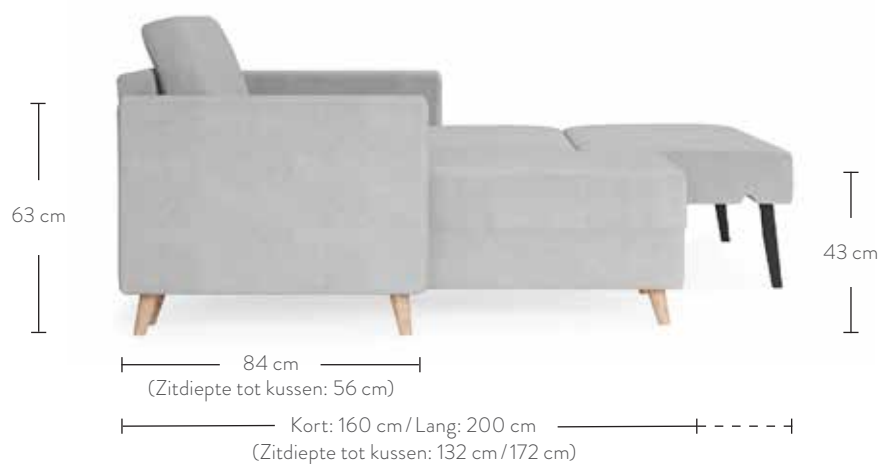

Armleuning "Smal"

Verpakkingsafmetingen (voor alle typen armleuningen hetzelfde)

Hoekbank kort (zonder slaapbank):

Zitvlak: 163 x 90 x 64 cm; 69 kg
De doos met toebehoren zit in de verpakking.

Hoekbank lang (zonder slaapbank):

Zitvlak: 203 x 90 x 64 cm; 84 kg
De doos met toebehoren zit in de verpakking.

Bezorging door 2-man handling op de gewenste plaats. Montageservice kan als optie bijgeboekt worden bij de bestelling.

www.brunobed.nl/slaapbank