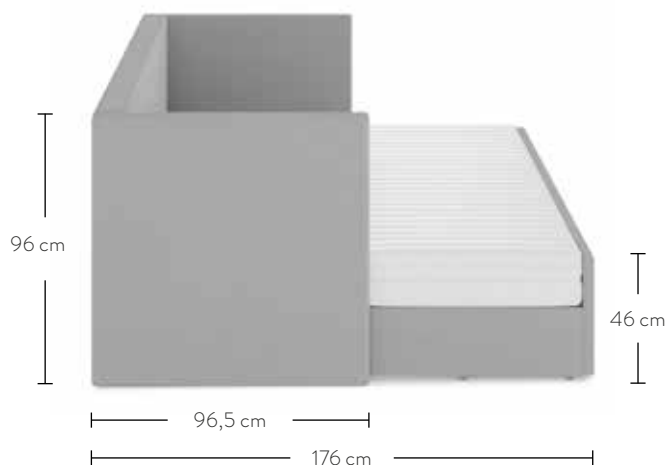

Het Bruno logerbed

Afmetingen

Met één matras

Met twee matrassen

Verpakkingsafmetingen

Bedlade, lijst, 1 x lattenbodem, doos met toebehoren	45 x 98 x 203 cm; 46 kg
Achterkant	13 x 98 x 203 cm; 35 kg
Linkerkant	12 x 98 x 98 cm; 17 kg
Rechterkant	12 x 98 x 98 cm; 17 kg
Matras 20 cm hoog	43 x 43 x 105 cm; 16 kg
Uitbreidingsset tweepersoonsbed (160 x 200 cm):	
Matras 12 cm hoog	43 x 43 x 105 cm; 14 kg
Lattenbodem	81 x 32 x 6 cm; 5 kg