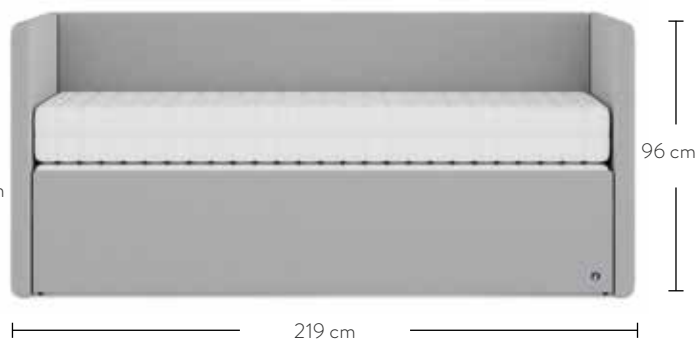

Het Bruno logerbed

Afmetingen

Met één matras

Met twee matrassen

Verpakkingsafmetingen

Bedlade, lijst, 1 x lattenbodem, doos met toebehoren	45 x 98 x 203 cm; 46 kg
Achterkant	13 x 98 x 203 cm; 35 kg
Linkerkant	12 x 98 x 98 cm; 17 kg
Rechterkant	12 x 98 x 98 cm; 17 kg
Matras 20 cm hoog	43 x 43 x 105 cm; 16 kg
Uitbreidingsset tweepersoonsbed (160 x 200 cm):	
Matras 12 cm hoog	43 x 43 x 105 cm; 14 kg
Lattenbodem	81 x 32 x 6 cm; 5 kg