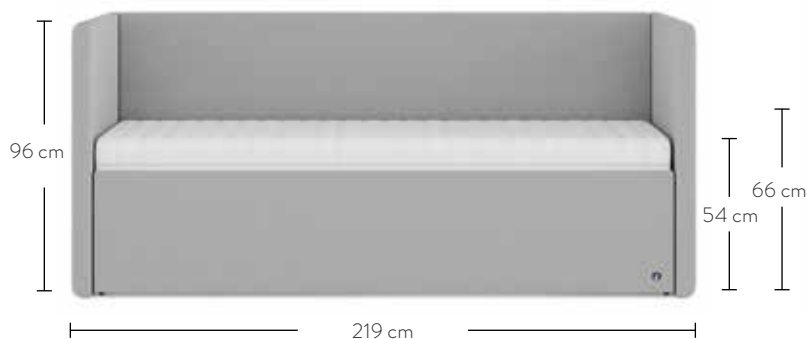

Het Bruno logerbed

Afmetingen

Met één matras

Met twee matrassen

Verpakkingsafmetingen

Bedlade, lijst, 1 x lattenbodem, doos met toebehoren	45 x 98 x 203 cm; 46 kg
Achterkant	13 x 98 x 203 cm; 35 kg
Linkerkant	12 x 98 x 98 cm; 17 kg
Rechterkant	12 x 98 x 98 cm; 17 kg
Matras 20 cm hoog	43 x 43 x 105 cm; 16 kg
Uitbreidingsset tweepersoonsbed (160 x 200 cm):	
Matras 12 cm hoog	43 x 43 x 105 cm; 14 kg
Lattenbodem	81 x 32 x 6 cm; 5 kg