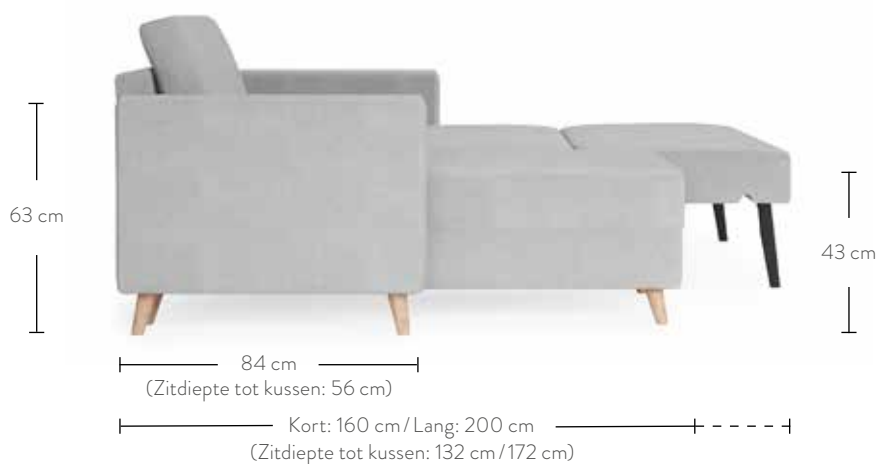

De Bruno slaapbank

Afmetingen

Armleuningen "Classic" en "Kubus"

2-zits: 140 cm // 3-zits: 160 cm
2-zits: 180 cm // 3-zits: 200 cm

Armleuning "Smal"

2-zits: 160 cm // 3-zits: 180 cm

Verpakkingsafmetingen (voor alle typen armleuningen hetzelfde)

Slaapbank 2-zits:

Zitvlak: 155 x 70 x 95 cm; 69 kg

Doos met toebehoren: 96 x 40 x 63 cm; 24 kg

Slaapbank 3-zits:

Zitvlak: 175 x 70 x 95 cm; 79 kg

Doos met toebehoren: 96 x 40 x 63 cm; 24 kg

Bezorging door 2-man handling op de gewenste plaats. Montageservice kan als optie bijgeboekt worden bij de bestelling.

www.brunobed.nl/slaapbank

De hoekbank

Afmetingen

Armleuningen "Classic" en "Kubus"

Armleuning "Smal"

Verpakkingsafmetingen (voor alle typen armleuningen hetzelfde)

Hoekbank kort (zonder slaapbank):

Zitvlak: 163 x 90 x 64 cm; 69 kg
De doos met toebehoren zit in de verpakking.

Hoekbank lang (zonder slaapbank):

Zitvlak: 203 x 90 x 64 cm; 84 kg
De doos met toebehoren zit in de verpakking.

Bezorging door 2-man handling op de gewenste plaats. Montageservice kan als optie bijgeboekt worden bij de bestelling.