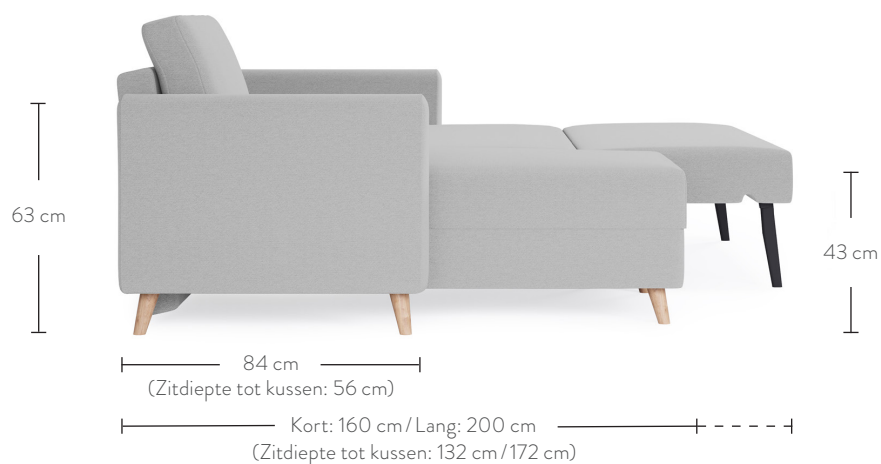

Armleuning "Smal"

Verpakkingsafmetingen (voor alle typen armleuningen hetzelfde)

Hoekbank kort (zonder slaapbank):

Zitvlak: 163 x 90 x 64 cm; 69 kg
De doos met toebehoren zit in de verpakking.

Hoekbank lang (zonder slaapbank):

Zitvlak: 203 x 90 x 64 cm; 84 kg
De doos met toebehoren zit in de verpakking.

Bezorging door 2-man handling op de gewenste plaats. Montageservice kan als optie bijgeboekt worden bij de bestelling.

www.brunobed.nl/slaapbank