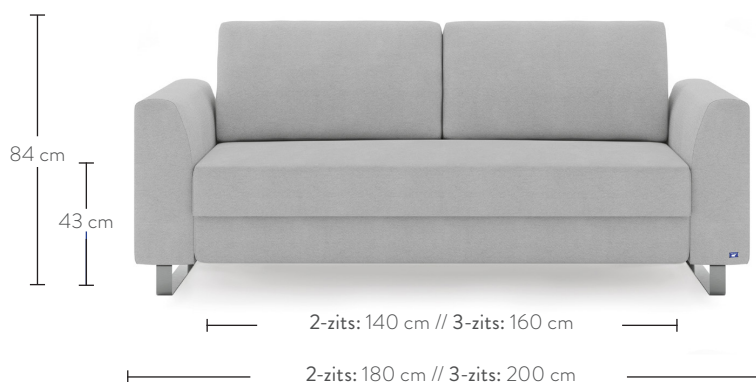

## Afmetingen

Armleuningen "Classic" en "Kubus"

Armleuning "Smal"

### Slaapbank 2-zits:

**Zitvlak:** 160 x 75 x 95 cm; 69 kg

**Doos met toebehoren:** 96 x 40 x 63 cm; 24 kg

### Slaapbank 3-zits:

**Zitvlak:** 180 x 75 x 95 cm; 79 kg

**Doos met toebehoren:** 96 x 40 x 63 cm; 24 kg

Bezorging door 2-man handling op de gewenste plaats. Montageservice kan als optie bijgeboekt worden bij de bestelling.

### Hoekbank kort (zonder slaapbank):

**Zitvlak:** 163 x 90 x 64 cm; 69 kg  
De doos met toebehoren zit in de verpakking.